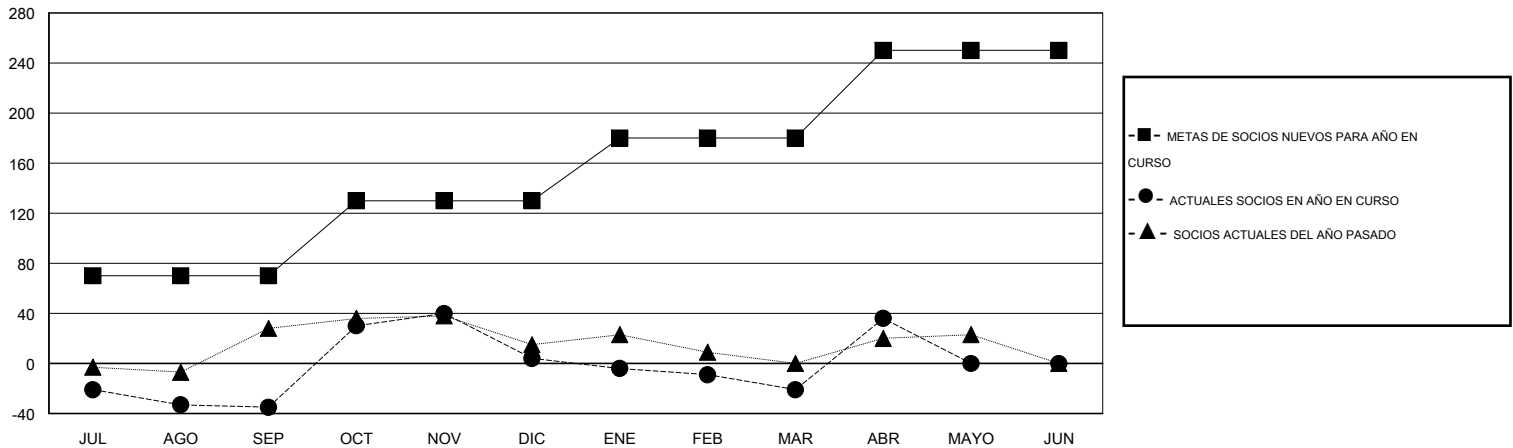

# MONTHLY MEMBERSHIP PROGRESS REPORT

District O 2

Results as of: 4/30/2014

GMT: Pedro Marrello

UBICACIÓN ARGENTINA

GMT DE AE 3

Clubes					socios				
RESULTADOS DE 2013-2014					RESULTADOS DE 2013-2014				
TRIMESTRE	META DE CLUBES NUEVOS	ACTUALES NUEVOS CLUBES	BAJAS ACTUALES DE CLUBES	ACTUAL GANANCIA/ PÉRDIDA NETA	TRIMESTRE	META DE SOCIOS NUEVOS	ACTUALES SOCIOS AÑADIDOS	BAJAS ACTUALES DE SOCIOS	ACTUAL GANANCIA/ PÉRDIDA NETA
JUL/AGO/SEP	1	0	0	0	JUL/AGO/SEP	70	30	65	-35
OCT/NOV/DIC	1	1	0	1	OCT/NOV/DIC	60	91	52	39
ENE/FEB/MAR	1	0	0	0	ENE/FEB/MAR	50	8	33	-25
ABR/MAYO/JUN	1	0	1	-1	ABR/MAYO/JUN	70	64	7	57

METAS Y CIFRA ACUMULATIVA DE CLUBES NUEVOS

METAS Y CIFRA ACUMULATIVA DE SOCIOS

CLUBES DADOS DE BAJA: 1	46 CLUBS OF 75 AÑADIERON 1 O MÁS SOCIOS NUEVOS	<b>DISTRIBUCIÓN POR SEXO</b>
		MASCULINO 829 (44.79%)
		FEMENINO 1,022 (55.21%)
<b>SOCIOS DADOS DE BAJA</b>		
FALLECIDOS 25	<a href="#">CLIC AQUÍ PARA DATOS DE SALUD DE CLUB</a>	SOCIOS EN UNIDAD FAMILIAR 682
CLUB CANCELADO 0		CABEZA DE FAMILIA 320
OTRO 132		NO ES CABEZA DE FAMILIA 362
<b>TOTAL 157</b>		