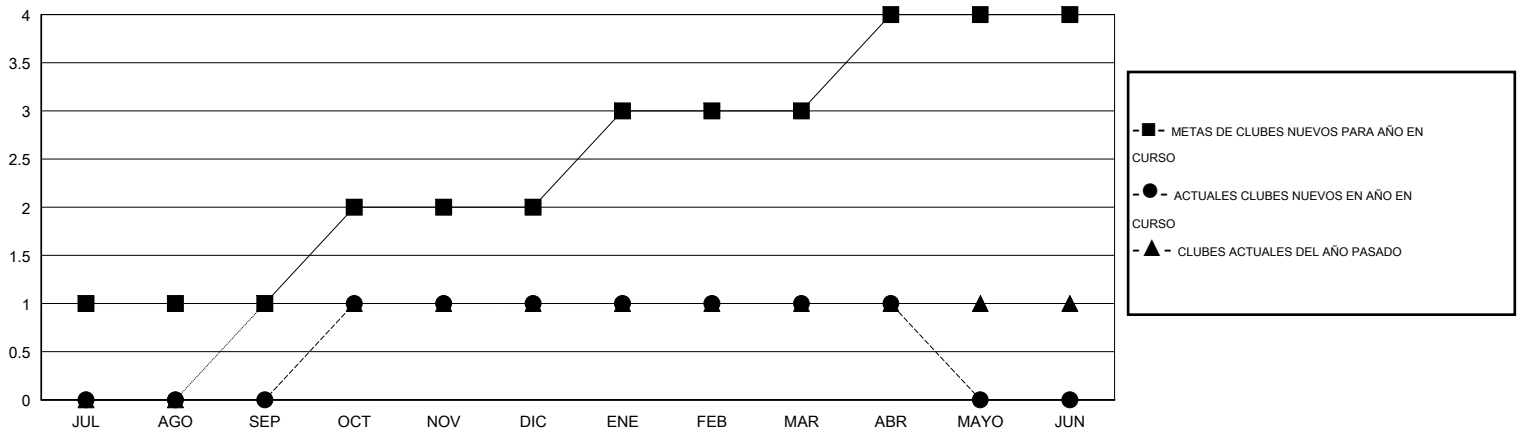

# MONTHLY MEMBERSHIP PROGRESS REPORT

District O 2

Results as of: 4/30/2014

GMT: Pedro Marrello

UBICACIÓN ARGENTINA

GMT DE AE 3

Clubes					socios				
RESULTADOS DE 2013-2014					RESULTADOS DE 2013-2014				
TRIMESTRE	META DE CLUBES NUEVOS	ACTUALES NUEVOS CLUBES	BAJAS ACTUALES DE CLUBES	ACTUAL GANANCIA/ PÉRDIDA NETA	TRIMESTRE	META DE SOCIOS NUEVOS	ACTUALES SOCIOS AÑADIDOS	BAJAS ACTUALES DE SOCIOS	ACTUAL GANANCIA/ PÉRDIDA NETA
JUL/AGO/SEP	1	0	0	0	JUL/AGO/SEP	70	30	65	-35
OCT/NOV/DIC	1	1	0	1	OCT/NOV/DIC	60	91	52	39
ENE/FEB/MAR	1	0	0	0	ENE/FEB/MAR	50	8	33	-25
ABR/MAYO/JUN	1	0	1	-1	ABR/MAYO/JUN	70	64	7	57

METAS Y CIFRA ACUMULATIVA DE CLUBES NUEVOS

METAS Y CIFRA ACUMULATIVA DE SOCIOS

CLUBES DADOS DE BAJA: 1	46 CLUBS OF 75 AÑADIERON 1 O MÁS SOCIOS NUEVOS	<b>DISTRIBUCIÓN POR SEXO</b>
		MASCULINO 829 (44.79%)
		FEMENINO 1,022 (55.21%)
<b>SOCIOS DADOS DE BAJA</b>		
FALLECIDOS 25	<a href="#">CLIC AQUÍ PARA DATOS DE SALUD DE CLUB</a>	SOCIOS EN UNIDAD FAMILIAR 682
CLUB CANCELADO 0		CABEZA DE FAMILIA 320
OTRO 132		NO ES CABEZA DE FAMILIA 362
<b>TOTAL 157</b>		